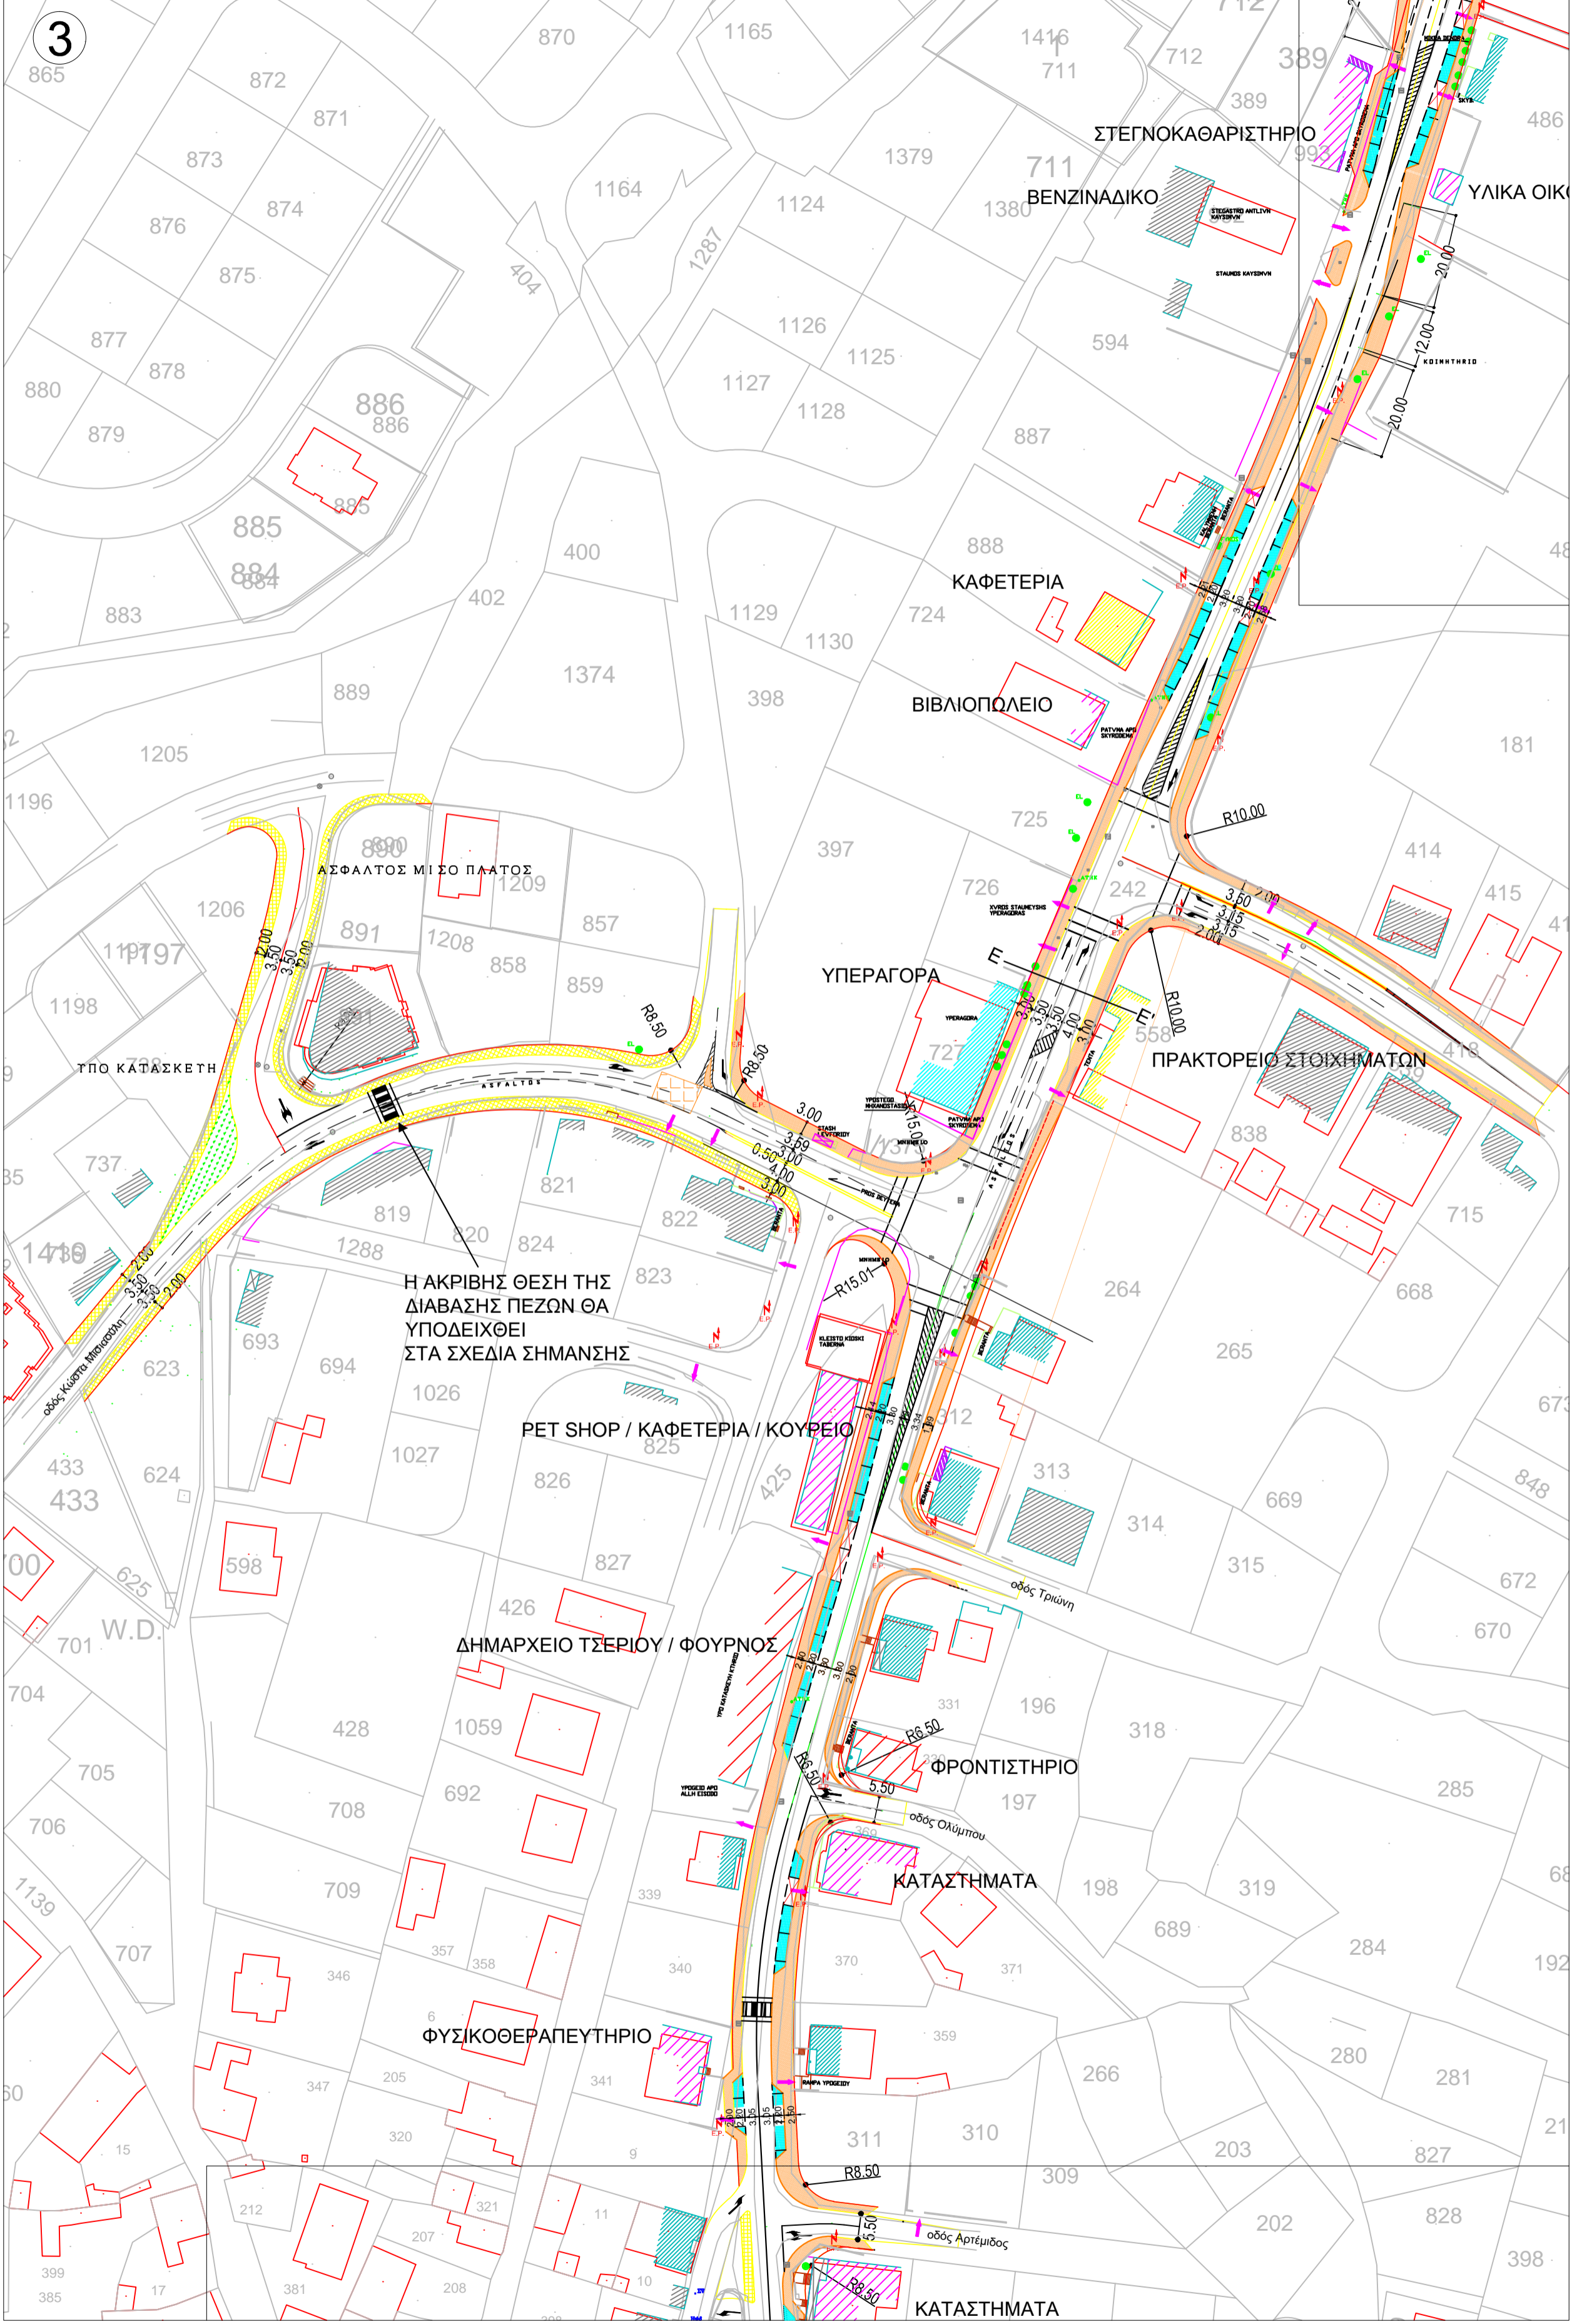

3

ΑΣΦΑΛΤΟΣ ΜΙΣΟ ΠΛΑΤΟΣ

ΠΡΟ ΚΑΤΑΣΚΕΤΗ

Η ΑΚΡΙΒΗΣ ΘΕΣΗ ΤΗΣ ΔΙΑΒΑΣΗΣ ΠΕΖΩΝ ΘΑ ΥΠΟΔΕΙΧΘΕΙ ΣΤΑ ΣΧΕΔΙΑ ΣΗΜΑΝΣΗΣ

ΡΕΤ ΣHOP / ΚΑΦΕΤΕΡΙΑ / ΚΟΥΡΕΙΟ

ΔΗΜΑΡΧΕΙΟ ΤΣΕΡΙΟΥ / ΦΟΥΡΝΟΣ

ΦΡΟΝΤΙΣΤΗΡΙΟ

ΚΑΤΑΣΤΗΜΑΤΑ

οδός Κασσίου Μπουρδούνη

οδός Τριών

οδός Ολύμπου

οδός Αρτέμιδος

W.D.

οδός Τριών

οδός Αρτέμιδος